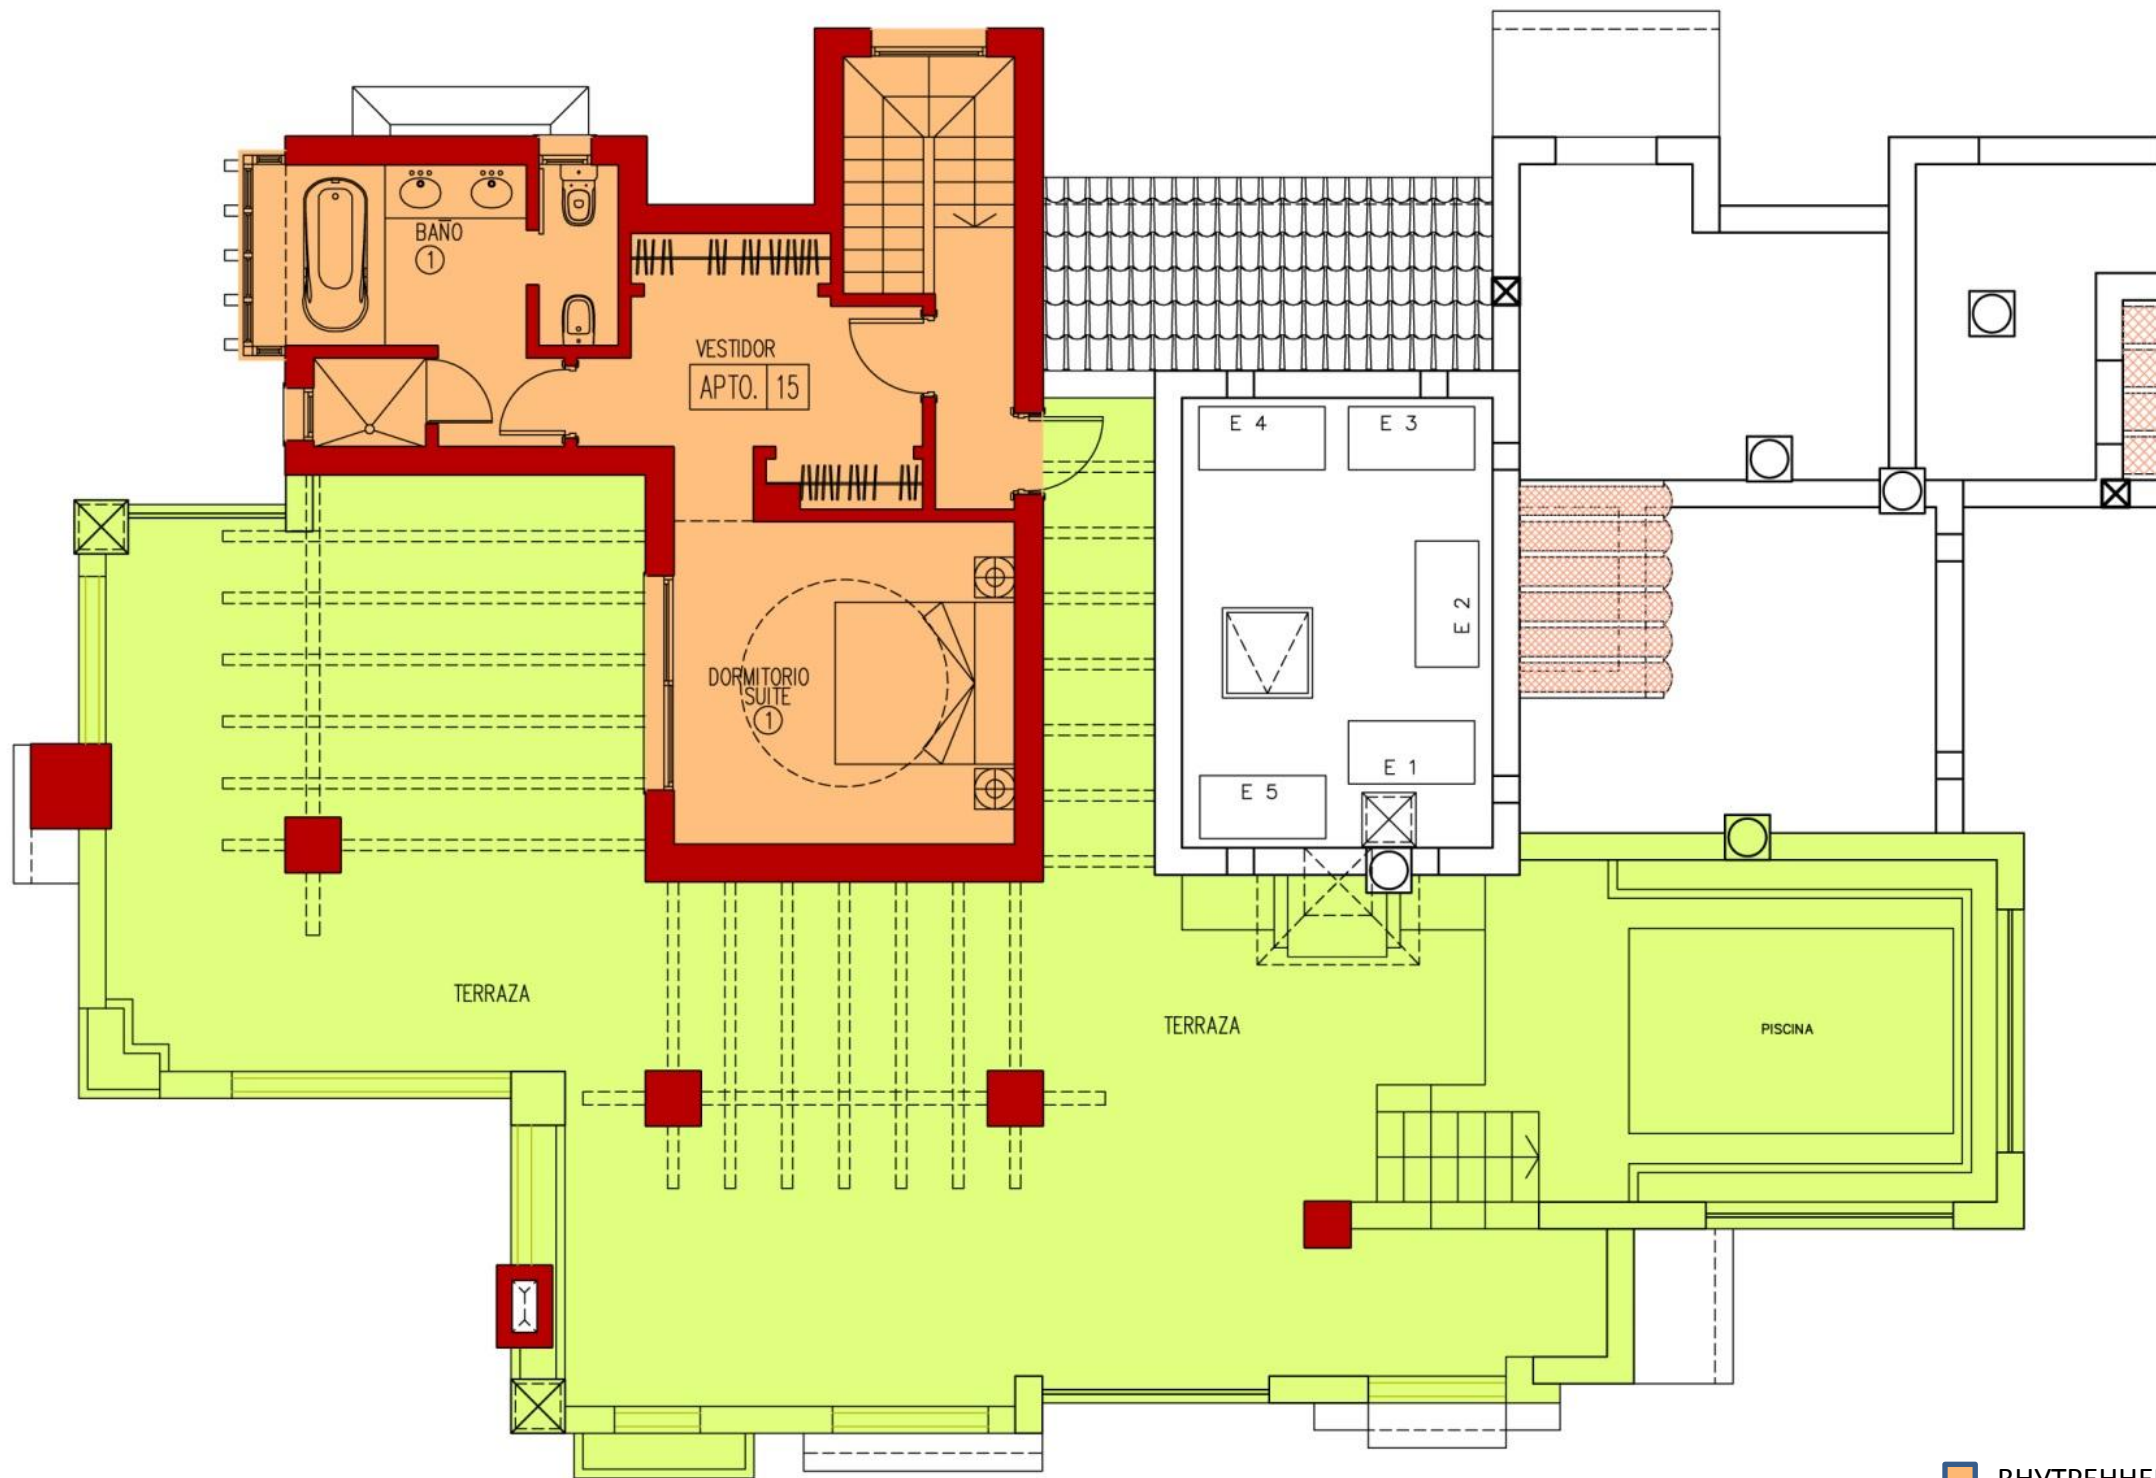

# La Alzambra Hill Club

**ДУПЛЕКС ТИП 2**

**3 СПАЛЬНИ / 3 ВАННЫХ**

**ПЛОЩАДЬ: ОТ 384,69 m<sup>2</sup>**

**ПЕРВЫЙ ЭТАЖ**

- ВНУТРЕННЕЕ ПОМЕЩЕНИЕ
- ТЕРРАСА

**ВТОРОЙ ЭТАЖ**