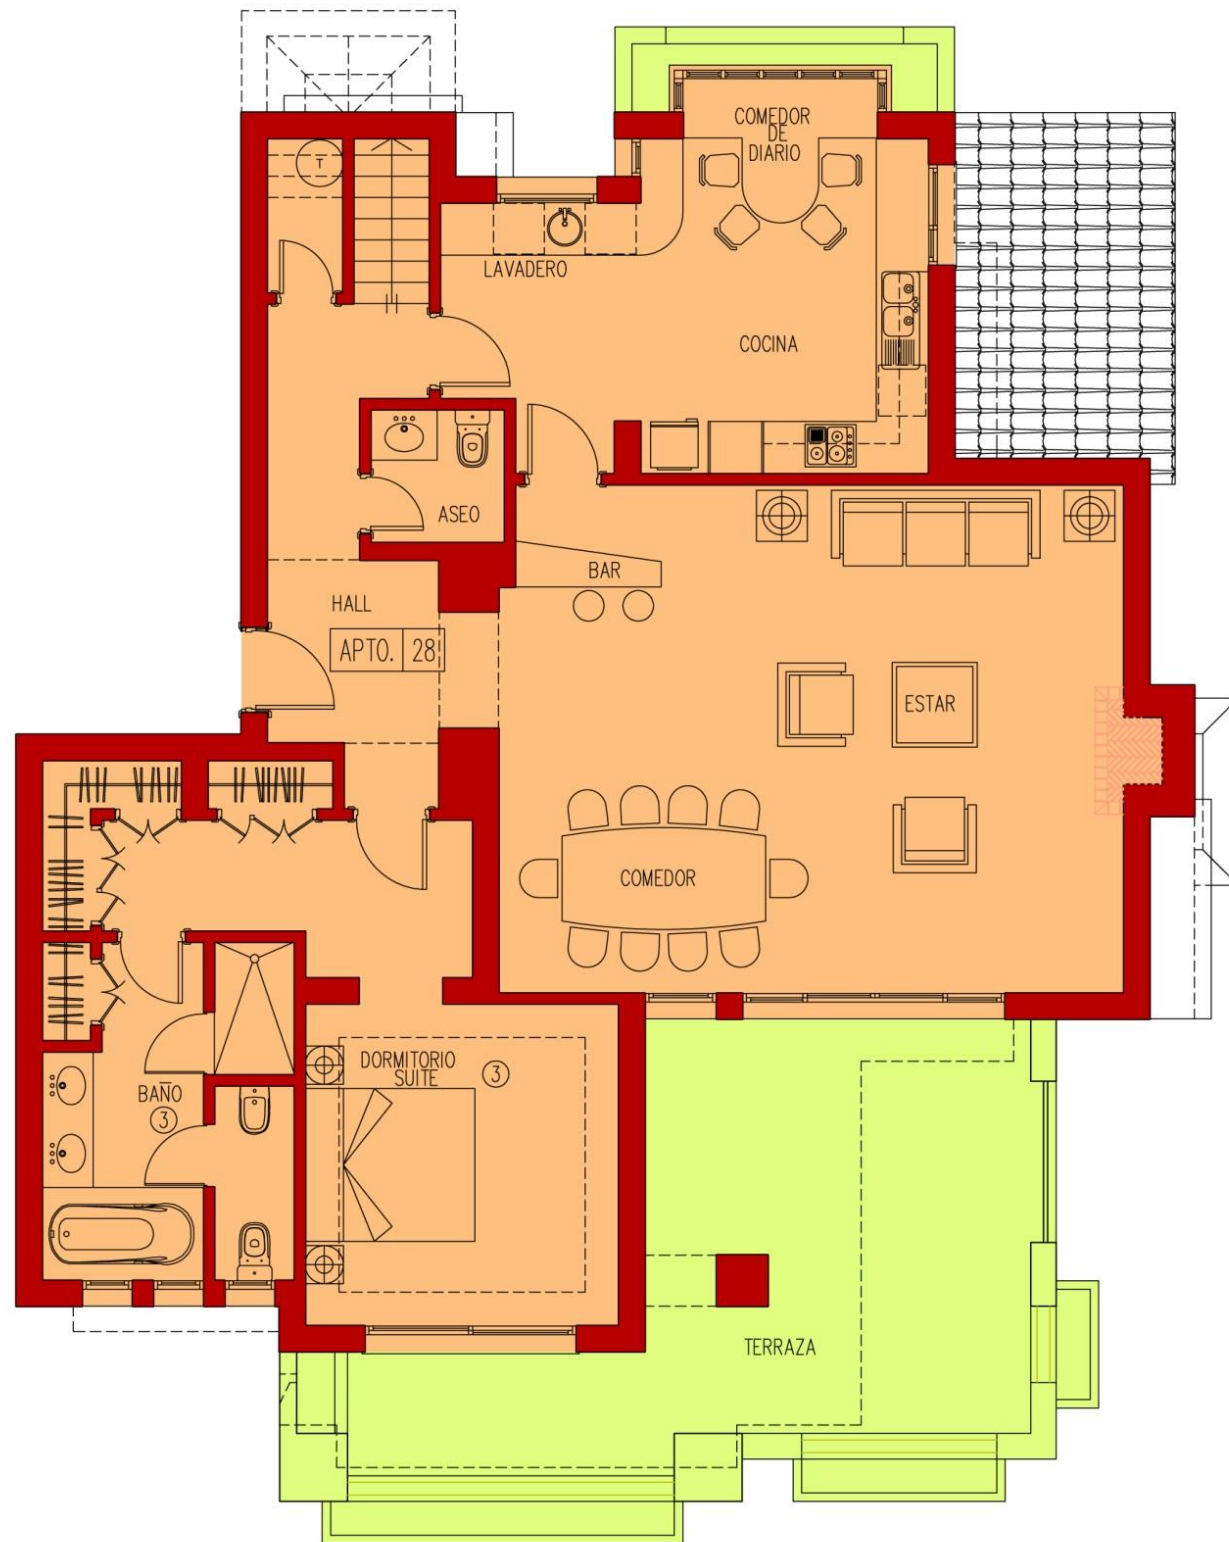

La Alzambra Hill Club

ДУПЛЕКС ТИП 1

3 СПАЛЬНИ / 3 ВАННЫХ

ПЛОЩАДЬ: ОТ 360,07 м²

ПЕРВЫЙ ЭТАЖ

ВТОРОЙ ЭТАЖ